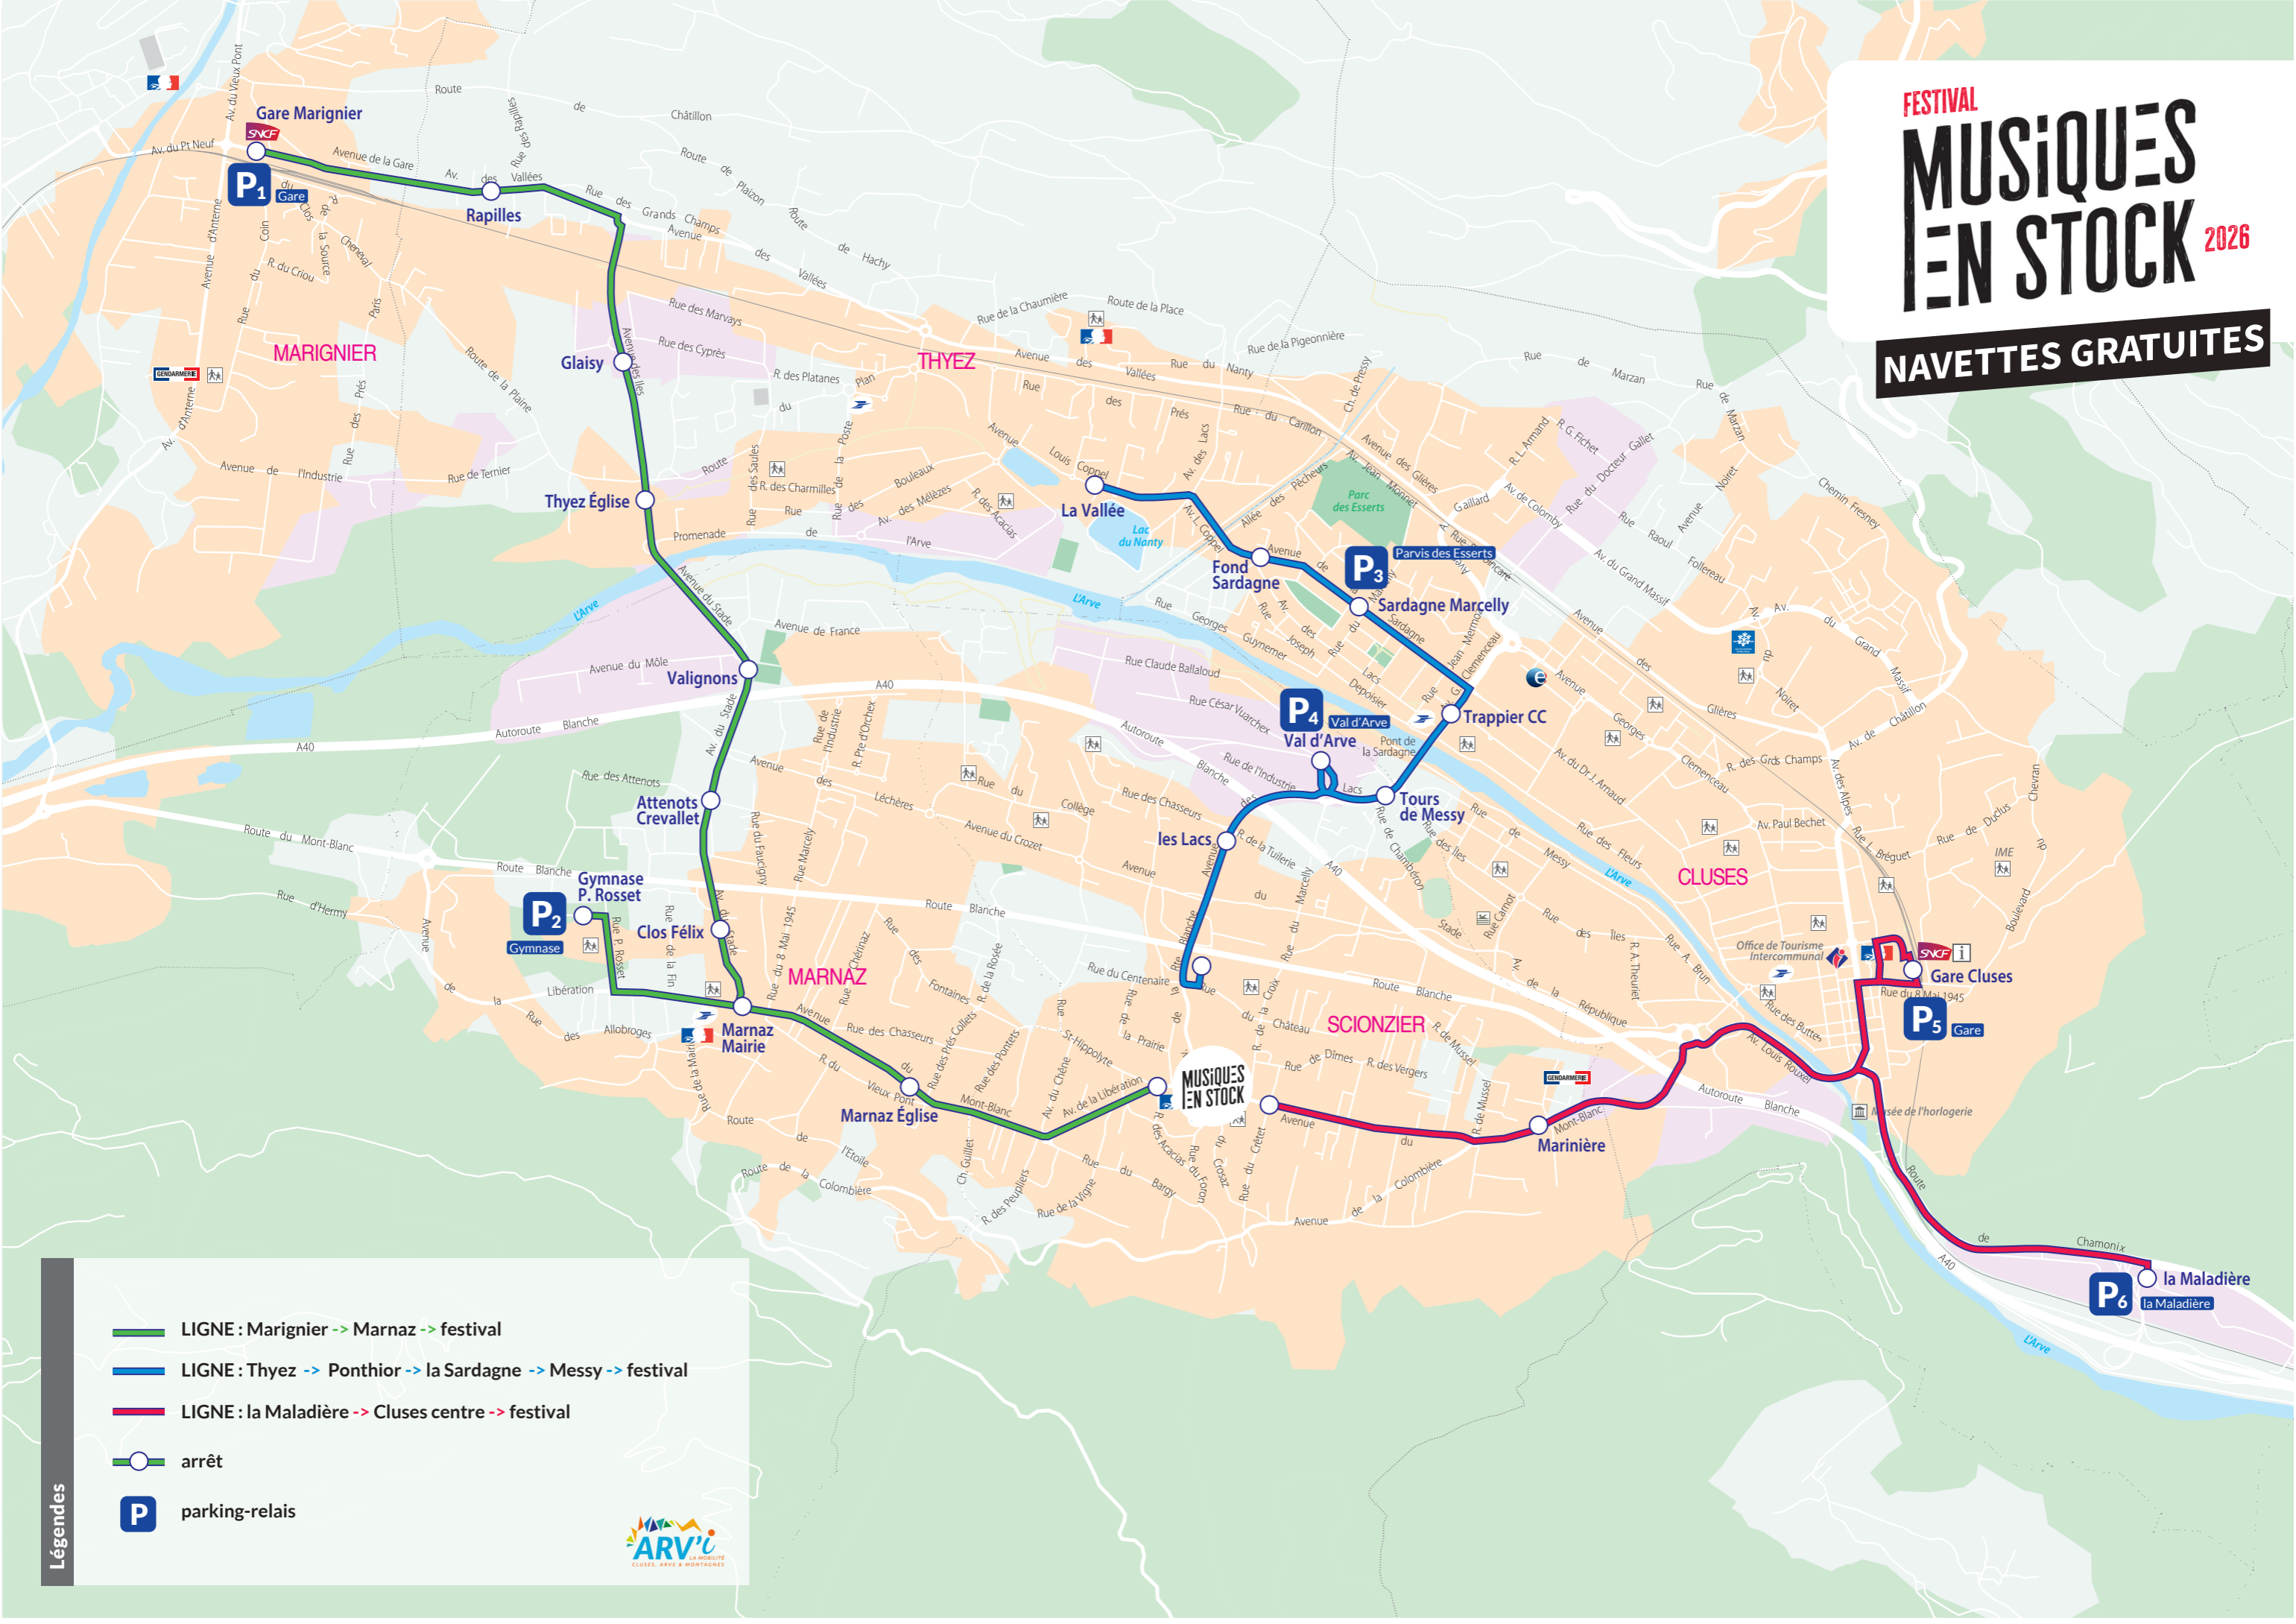

FESTIVAL MUSIQUES EN STOCK 2026

NAVETTES GRATUITES

Légendes

- LIGNE : Marignier -> Marnaz -> festival
- LIGNE : Thyez -> Ponthior -> la Sardagne -> Messy -> festival
- LIGNE : la Maladière -> Cluses centre -> festival
- arrêt
- parking-relais

LIGNE ROUGE : la Maladière -> Cluses Centre -> festival

ALLER													
Parking Maladière	18h00	18h30	19h30	19h50	20h35	20h55	22h30	22h45	23h35	23h50	00h30	00h48	01h05
Cluses Gare SNCF	18h11	18h41	19h41	20h01	20h46	21h06	22h41	22h52	23h41	23h56	00h36	00h54	01h11
Marinière	18h16	18h46	19h46	20h06	20h51	21h11	22h46	22h52	23h44	23h59	00h39	00h57	01h14
Festival - Crêtet	18h19	18h49	19h49	20h09	20h54	21h14	22h49	22h55	23h46	00h01	00h41	00h59	01h16
RETOUR													
Festival - Crêtet	18h30	19h00	19h54	20h14	21h19	21h30	22h35	23h00	23h51	00h05	00h45	01h03	01h20
Marinière	18h33	19h03	19h57	20h17	21h22	21h33	22h45	23h03	23h54	00h08	00h48	01h06	01h23
Cluses Gare SNCF	18h38	19h08	20h02	20h22	21h27	21h38	22h45	23h08	23h59	00h13	00h53	01h11	01h28
Parking Maladière	18h49	19h19	20h13	20h33	21h38	21h49	22h50	23h19	00h10	00h24	01h04	01h22	01h39